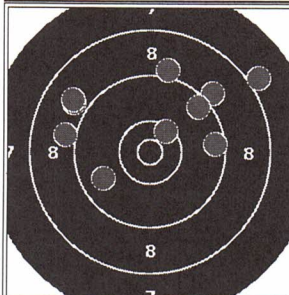

Schütze: Marcus Väth Stand: 8

Statistik vom 14.02.2016 12:06

Schusswert	X	10	9	8	7	6	5	4	3	2	1	0	Gesamt (Ganze Ringe): 324	
Anzahl	2	3	11	15	9	2	0	0	0	0	0	0	Gesamt (Zehntel Ringe): 341.5	

Probe 1
Neue Schießzeiten - LP 40 Schuss
Stand: 8 - Schütze: Marcus Väth

Schuss	1	2	3	4	5	6	7	8	9	10	
Volle Ringe	9	9	9	8	8	10	9	9	9	9	89
Zehntel	9.0	9.1	9.1	8.0	8.9	10.4	9.0	9.5	9.8	9.5	92.3
Teiler	1599.8	1481.4	1517.1	2335.0	1649.9	470.1	1537.7	1182.7	946.6	1169.6	
x	-1349	313	1113	1933	-1375	290	-1508	1174	-824	858	
y	860	1448	1031	1310	912	370	301	144	-466	795	
Richtung	↘	↑	↗	↗	↘	↗	←	→	↙	↗	

www.disag.de

Probe 2
Neue Schießzeiten - LP 40 Schuss
Stand: 8 - Schütze: Marcus Väth

Schuss	1	
Volle Ringe	10	10
Zehntel	10.1	10.1
Teiler	697.8	
x	-599	
y	-358	
Richtung	↙	

www.disag.de

Serie 1
Neue Schießzeiten - LP 40 Schuss
Stand: 8 - Schütze: Marcus Väth

www.disag.de

Serie 4
Neue Schießzeiten - LP 40 Schuss
Stand: 8 - Schütze: Marcus Väth

Schuss	1	2	3	4	5	6	7	8	9	10	
Volle Ringe	9	9	8	9	9	7	7	9	7	10	84
Zehntel	9.0	9.5	8.5	9.0	9.2	7.6	7.2	9.1	7.3	10.0	86.4
Teiler	1534.3	1171.6	1945.0	1525.1	1436.9	2681.7	2977.9	1457.2	2960.0	771.9	
x	-1453	901	-1945	-137	1340	2172	-2018	-383	-448	-742	
y	493	-749	-9	1519	519	1573	-2190	-1406	-2926	-213	
Richtung	←	↘	←	↑	↗	↗	↙	↓	↓	←	