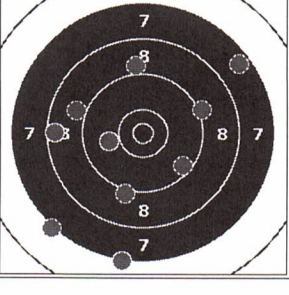

Schuss	1	2	3	4	5	6	7	8	9	10	
Volle Ringe	7	6	7	8	8	9	7	8	6	8	74
Zehntel	7.6	6.8	7.4	8.1	8.7	9.9	7.4	8.2	6.3	8.9	79.3
Teiler	2694.5	3285.3	2866.2	2267.4	1823.9	844.4	2853.2	2228.3	3739.0	1619.1	
x	-2227	2776	2138	1195	-1816	333	-2339	1939	-2195	345	
y	1517	-1757	-1909	-1927	170	-776	-1634	1098	-3027	-1582	
Richtung	↘	↘	↘	↘	←	↘	↙	↗	↙	↓	

www.disag.de

Serie 2
Neue Schießzeiten - LP 40 Schuss
Stand: 8 - Schütze: Marcus Väth

Schuss	1	2	3	4	5	6	7	8	9	10	
Volle Ringe	8	7	9	9	8	8	8	8	8	8	81
Zehntel	8.6	7.6	9.6	9.8	8.3	8.2	8.5	8.6	8.0	8.9	86.1
Teiler	1863.0	2656.3	1114.7	930.2	2112.7	2175.7	1942.0	1892.4	2365.5	1623.3	
x	1047	1978	1048	876	684	-932	-153	1319	189	-1615	
y	-1541	-1773	380	313	-1999	1966	-1936	-1357	-2358	-164	
Richtung	↘	↘	↗	↗	↓	↘	↓	↘	↓	←	

www.disag.de

Serie 3
Neue Schießzeiten - LP 40 Schuss
Stand: 8 - Schütze: Marcus Väth

Schuss	1	2	3	4	5	6	7	8	9	10	
Volle Ringe	10	9	7	7	9	8	10	8	9	8	85
Zehntel	10.7	9.2	7.5	7.0	9.9	8.6	10.4	8.7	9.7	8.0	89.7
Teiler	184.2	1362.7	2730.0	3182.1	820.5	1843.4	461.8	1790.5	989.0	2346.3	
x	-182	-831	483	-1970	-551	-1843	104	583	-89	-1731	
y	29	-1080	-2687	-2499	-608	-39	450	-1693	985	-1584	
Richtung	←	↙	↓	↙	↙	←	↑	↓	↑	↙	

www.disag.de

Serie 4
Neue Schießzeiten - LP 40 Schuss
Stand: 8 - Schütze: Marcus Väth

Schuss	1	2	3	4	5	6	7	8	9	10	
Volle Ringe	9	9	8	9	9	7	7	9	7	10	84
Zehntel	9.0	9.5	8.5	9.0	9.2	7.6	7.2	9.1	7.3	10.0	86.4
Teiler	1534.3	1171.6	1945.0	1525.1	1436.9	2681.7	2977.9	1457.2	2960.0	771.9	
x	-1453	901	-1945	-137	1340	2172	-2018	-383	-448	-742	
y	493	-749	-9	1519	519	1573	-2190	-1406	-2926	-213	
Richtung	←	↘	←	↑	↗	↗	↙	↓	↓	←	