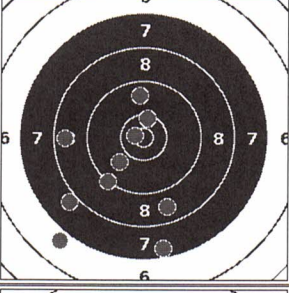

www.disag.de

Probe 2
Neue Schießzeiten - LP 40 Schuss
Stand: 8 - Schütze: Marcus Väth

Schuss	1	
Volle Ringe	10	10
Zehntel	10.1	10.1
Teiler	697.8	
x	-599	
y	-358	
Richtung	↙	

www.disag.de

Serie 1
Neue Schießzeiten - LP 40 Schuss
Stand: 8 - Schütze: Marcus Väth

Schuss	1	2	3	4	5	6	7	8	9	10	
Volle Ringe	7	6	7	8	8	9	7	8	6	8	74
Zehntel	7.6	6.8	7.4	8.1	8.7	9.9	7.4	8.2	6.3	8.9	79.3
Teiler	2694.5	3285.3	2866.2	2267.4	1823.9	844.4	2853.2	2228.3	3739.0	1619.1	
x	-2227	2776	2138	1195	-1816	333	-2339	1939	-2195	345	
y	1517	-1757	-1909	-1927	170	-776	-1634	1098	-3027	-1582	
Richtung	↘	↘	↘	↘	←	↘	↙	↗	↙	↓	

www.disag.de

Serie 2
Neue Schießzeiten - LP 40 Schuss
Stand: 8 - Schütze: Marcus Väth

Schuss	1	2	3	4	5	6	7	8	9	10	
Volle Ringe	8	7	9	9	8	8	8	8	8	8	81
Zehntel	8.6	7.6	9.6	9.8	8.3	8.2	8.5	8.6	8.0	8.9	86.1
Teiler	1863.0	2656.3	1114.7	930.2	2112.7	2175.7	1942.0	1892.4	2365.5	1623.3	
x	1047	1978	1048	876	684	-932	-153	1319	189	-1615	
y	-1541	-1773	380	313	-1999	1966	-1936	-1357	-2358	-164	
Richtung	↘	↘	↗	↗	↓	↘	↓	↘	↓	←	

www.disag.de

Serie 3
Neue Schießzeiten - LP 40 Schuss
Stand: 8 - Schütze: Marcus Väth

Schuss	1	2	3	4	5	6	7	8	9	10	
Volle Ringe	10	9	7	7	9	8	10	8	9	8	85
Zehntel	10.7	9.2	7.5	7.0	9.9	8.6	10.4	8.7	9.7	8.0	89.7
Teiler	184.2	1362.7	2730.0	3182.1	820.5	1843.4	461.8	1790.5	989.0	2346.3	
x	-182	-831	483	-1970	-551	-1843	104	583	-89	-1731	
y	29	-1080	-2687	-2499	-608	-39	450	-1693	985	-1584	
Richtung	←	↙	↓	↙	↙	←	↑	↓	↑	↙	