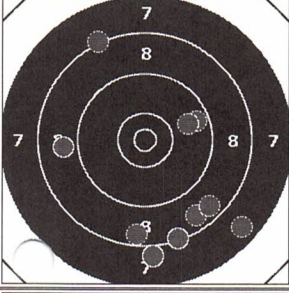

Schuss	1	2	3	4	5	6	7	8	9	10	
Volle Ringe	9	9	9	8	8	10	9	9	9	9	89
Zehntel	9.0	9.1	9.1	8.0	8.9	10.4	9.0	9.5	9.8	9.5	92.3
Teiler	1599.8	1481.4	1517.1	2335.0	1649.9	470.1	1537.7	1182.7	946.6	1169.6	
x	-1349	313	1113	1933	-1375	290	-1508	1174	-824	858	
y	860	1448	1031	1310	912	370	301	144	-466	795	
Richtung	↘	↑	↗	↗	↘	↗	←	→	↙	↗	

www.disag.de

Probe 2
Neue Schießzeiten - LP 40 Schuss
Stand: 8 - Schütze: Marcus Väth

Schuss	1	
Volle Ringe	10	10
Zehntel	10.1	10.1
Teiler	697.8	
x	-599	
y	-358	
Richtung	↙	

www.disag.de

Serie 1
Neue Schießzeiten - LP 40 Schuss
Stand: 8 - Schütze: Marcus Väth

Schuss	1	2	3	4	5	6	7	8	9	10	
Volle Ringe	7	6	7	8	8	9	7	8	6	8	74
Zehntel	7.6	6.8	7.4	8.1	8.7	9.9	7.4	8.2	6.3	8.9	79.3
Teiler	2694.5	3285.3	2866.2	2267.4	1823.9	844.4	2853.2	2228.3	3739.0	1619.1	
x	-2227	2776	2138	1195	-1816	333	-2339	1939	-2195	345	
y	1517	-1757	-1909	-1927	170	-776	-1634	1098	-3027	-1582	
Richtung	↘	↘	↘	↘	←	↘	↙	↗	↙	↓	

www.disag.de

Serie 2
Neue Schießzeiten - LP 40 Schuss
Stand: 8 - Schütze: Marcus Väth

Schuss	1	2	3	4	5	6	7	8	9	10	
Volle Ringe	8	7	9	9	8	8	8	8	8	8	81
Zehntel	8.6	7.6	9.6	9.8	8.3	8.2	8.5	8.6	8.0	8.9	86.1
Teiler	1863.0	2656.3	1114.7	930.2	2112.7	2175.7	1942.0	1892.4	2365.5	1623.3	
x	1047	1978	1048	876	684	-932	-153	1319	189	-1615	
y	-1541	-1773	380	313	-1999	1966	-1936	-1357	-2358	-164	
Richtung	↘	↘	↗	↗	↓	↘	↓	↘	↓	←	