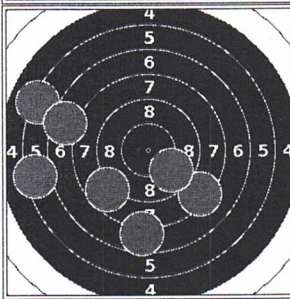

Schütze: - Stand: 6

Statistik vom 16.02.2015 12:37

Schusswert	X	10	9	8	7	6	5	4	3	2	1	0	Gesamt (Ganze Ringe): 286
Anzahl	1	1	2	12	14	9	2	0	0	0	0	0	Gesamt (Zehntel Ringe): 305.0

Probe 1

Luftgewehr - 40 Schuss
Stand: 6 - Schütze: -

Schuss	1	2	3	4	5	6	7	8	9	10		
Volle Ringe	7	10	6	9	9	6	9	5	6	8	75	
Zehntel	7.7	10.0	6.5	9.8	9.0	6.6	9.3	5.5	6.6	8.5	79.5	
Teiler	821.2	248.0	1118.3	294.0	511.1	1103.5	417.2	1362.6	1103.3	631.5		
x	-167	206	421	1	443	1098	-293	850	-326	525		
y	804	138	1036	294	-255	110	-297	1065	-1054	351		
Richtung	↑	↘	↑	↑	↘	→	↘	↗	↓	↗		

www.disag.de

Probe 2

Luftgewehr - 40 Schuss
Stand: 6 - Schütze: -

Schuss	1	2	3	4	5	6	7				
Volle Ringe	6	8	7	8	7	9	6	51			
Zehntel	6.2	8.7	7.6	8.2	7.5	9.7	6.4	54.3			
Teiler	1209.6	570.0	840.1	688.8	874.4	316.7	1159.5				
x	-1109	-407	-59	524	-831	238	-1129				
y	483	-399	-838	-447	272	-209	-264				
Richtung	↘	↘	↓	↘	→	↘	←				