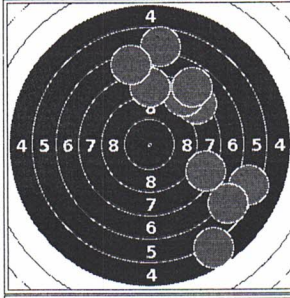

Schuss	1	2	3	4	5	6	7	8	9	10		
Volle Ringe	7	10	6	9	9	6	9	5	6	8	75	
Zehntel	7.7	10.0	6.5	9.8	9.0	6.6	9.3	5.5	6.6	8.5	79.5	
Teiler	821.2	248.0	1118.3	294.0	511.1	1103.5	417.2	1362.6	1103.3	631.5		
x	-167	206	421	1	443	1098	-293	850	-326	525		
y	804	138	1036	294	-255	110	-297	1065	-1054	351		
Richtung	↑	↘	↑	↑	↘	→	↘	↗	↓	↗		

www.disag.de

Probe 2

Luftgewehr - 40 Schuss
Stand: 6 - Schütze: -

Schuss	1	2	3	4	5	6	7				
Volle Ringe	6	8	7	8	7	9	6	51			
Zehntel	6.2	8.7	7.6	8.2	7.5	9.7	6.4	54.3			
Teiler	1209.6	570.0	840.1	688.8	874.4	316.7	1159.5				
x	-1109	-407	-59	524	-831	238	-1129				
y	483	-399	-838	-447	272	-209	-264				
Richtung	↘	↘	↓	↘	→	↘	←				

www.disag.de

Serie 1

Luftgewehr - 40 Schuss
Stand: 6 - Schütze: -

Schuss	1	2	3	4	5	6	7	8	9	10		
Volle Ringe	8	5	6	8	7	6	6	8	7	8	69	
Zehntel	8.3	5.7	6.7	8.5	7.9	6.4	6.7	8.6	7.5	8.3	74.6	
Teiler	671.6	1320.5	1064.1	632.8	772.8	1161.1	1063.4	609.2	876.2	684.3		
x	520	698	131	380	468	1072	847	15	-187	617		
y	425	-1121	1056	506	615	-446	-643	609	856	-296		
Richtung	↗	↘	↑	↗	↗	→	↘	↑	↑	↘		