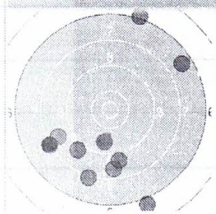

Name: **Marcus Väth**
 Disziplin: **40 Schuss**
 Stand: **8**
 Datum: **04.01.2023 00:17:44**

Schusswert	IZ	10	9	8	7	6	5	4	3	2	1	0	Ø
Anzahl		1	7	9	14	9	1	0	0	0	0	0	0

Gesamt: 332 Ringe (349.3)

Serie 1	Volle Ringe	9	9	10	9	8	10	7	10	7	7	86
	Zehntel	9.4	9.0	10.4	9.6	8.7	10.3	7.5	10.0	7.5	7.9	90.3
	Teiler	1232.0	1562.3	430.7	1108.1	1800.3	515.2	2749.0	736.4	2752.4	2447.6	
	Innenzehner			◎								1

Serie 2	Volle Ringe	9	7	8	8	10	8	9	7	8	7	81
	Zehntel	9.1	7.7	8.8	8.3	10.1	8.8	9.7	7.3	8.8	7.2	85.8
	Teiler	1484.9	2586.8	1733.6	2130.0	665.8	1753.8	1033.4	2893.3	1751.9	2999.3	
	Innenzehner											0

Serie 3	Volle Ringe	8	8	8	8	7	8	7	7	9	8	78
	Zehntel	8.6	8.7	8.2	8.9	7.6	8.9	7.1	7.0	9.7	8.2	82.9
	Teiler	1859.9	1829.1	2238.1	1603.9	2652.4	1609.9	3041.9	3176.7	1020.1	2183.2	
	Innenzehner											0

Serie 4	Volle Ringe	8	8	8	10	6	10	10	9	9	9	87
	Zehntel	8.0	8.8	8.3	10.0	6.8	10.0	10.2	9.8	9.3	9.1	90.3
	Teiler	2376.6	1706.3	2152.2	730.7	3314.7	741.9	628.7	936.4	1299.0	1507.1	
	Innenzehner											0