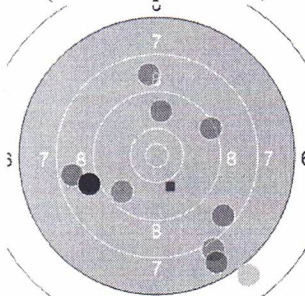

Marcus Väh
SVW Spachbrücken 1
Bzm 2023 Mixed 3
am 03.02.2023
Neue Schießzeiten LP 40 Schuss
Stand: 6
Geburtsjahr: 1900
Schützen ID: 4444

Statistik

Schusswert IZ	10	9	8	7	6	5	4	3	2	1	0	Gesamt (Ganze Ringe): 345
Anzahl	3	8	16	11	3	2	0	0	0	0	0	Gesamt (Zehntel Ringe): 364,9

Serie 1

Volle Ringe	10	7	9	10	8	10	9	9	9	10	91 Ringe
Zehntel	10,0	7,9	9,9	10,1	8,5	10,6	9,2	9,3	9,4	10,0	94,9 Ringe
Teiler	727,2	2465,0	809,5	697,0	1941,8	316,1	1370,3	1347,9	1252,9	772,4	-
Innenzehner						X					Anzahl: 1

Serie 2

Volle Ringe	9	9	10	10	9	8	9	9	9	7	89 Ringe
Zehntel	9,8	9,9	10,8	10,2	9,9	8,1	9,5	9,4	9,9	7,1	94,6 Ringe
Teiler	891,1	880,5	146,5	610,3	843,0	2286,0	1193,8	1203,3	827,8	3107,3	-
Innenzehner			X								Anzahl: 1

Serie 4

Volle Ringe	9	10	6	8	8	10	8	8	8	9	84 Ringe
Zehntel	9,4	10,5	6,5	8,8	8,4	10,2	8,2	8,5	8,9	9,7	89,1 Ringe
Teiler	1216,7	391,6	3576,3	1755,4	2033,8	623,3	2169,2	1931,5	1657,7	995,2	-
Innenzehner		X									Anzahl: 1