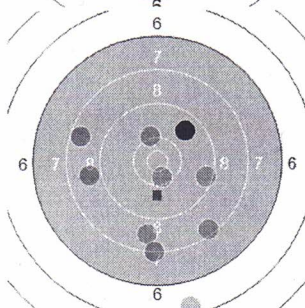

Marcus Väh
SVW Spachbrücken 1
Bzm 2023 Mixed 3
am 03.02.2023
Neue Schießzeiten LP 40 Schuss
Stand: 6
Geburtsjahr: 1900
Schützen ID: 4444

Statistik

Schusswert IZ	10	9	8	7	6	5	4	3	2	1	0	Gesamt (Ganze Ringe): 345
Anzahl	3	8	16	11	3	2	0	0	0	0	0	Gesamt (Zehntel Ringe): 364,9

Serie 1

Volle Ringe	10	7	9	10	8	10	9	9	9	10	91 Ringe
Zehntel	10,0	7,9	9,9	10,1	8,5	10,6	9,2	9,3	9,4	10,0	94,9 Ringe
Teiler	727,2	2465,0	809,5	697,0	1941,8	316,1	1370,3	1347,9	1252,9	772,4	-
Innenzehner						X					Anzahl: 1

Serie 2

Volle Ringe	9	9	10	10	9	8	9	9	9	7	89 Ringe
Zehntel	9,8	9,9	10,8	10,2	9,9	8,1	9,5	9,4	9,9	7,1	94,6 Ringe
Teiler	891,1	880,5	146,5	610,3	843,0	2286,0	1193,8	1203,3	827,8	3107,3	-
Innenzehner			X								Anzahl: 1

Serie 4

Volle Ringe	9	10	6	8	8	10	8	8	8	9	84 Ringe
Zehntel	9,4	10,5	6,5	8,8	8,4	10,2	8,2	8,5	8,9	9,7	89,1 Ringe
Teiler	1216,7	391,6	3576,3	1755,4	2033,8	623,3	2169,2	1931,5	1657,7	995,2	-
Innenzehner		X									Anzahl: 1