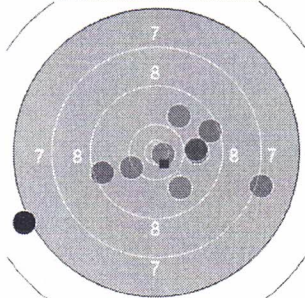

Marcus Väh
SVW Spachbrücken 1
Bzm 2023 Mixed 3
am 03.02.2023
Neue Schießzeiten LP 40 Schuss
Stand: 6
Geburtsjahr: 1900
Schützen ID: 4444

Statistik

Schusswert IZ	10	9	8	7	6	5	4	3	2	1	0	Gesamt (Ganze Ringe): 345
Anzahl	3	8	16	11	3	2	0	0	0	0	0	Gesamt (Zehntel Ringe): 364,9

Serie 1

Volle Ringe	10	7	9	10	8	10	9	9	9	10	91 Ringe
Zehntel	10,0	7,9	9,9	10,1	8,5	10,6	9,2	9,3	9,4	10,0	94,9 Ringe
Teiler	727,2	2465,0	809,5	697,0	1941,8	316,1	1370,3	1347,9	1252,9	772,4	-
Innenzehner						X					Anzahl: 1

Serie 2

Volle Ringe	9	9	10	10	9	8	9	9	9	7	89 Ringe
Zehntel	9,8	9,9	10,8	10,2	9,9	8,1	9,5	9,4	9,9	7,1	94,6 Ringe
Teiler	891,1	880,5	146,5	610,3	843,0	2286,0	1193,8	1203,3	827,8	3107,3	-
Innenzehner			X								Anzahl: 1

Serie 4

Volle Ringe	9	10	6	8	8	10	8	8	8	9	84 Ringe
Zehntel	9,4	10,5	6,5	8,8	8,4	10,2	8,2	8,5	8,9	9,7	89,1 Ringe
Teiler	1216,7	391,6	3576,3	1755,4	2033,8	623,3	2169,2	1931,5	1657,7	995,2	-
Innenzehner		X									Anzahl: 1